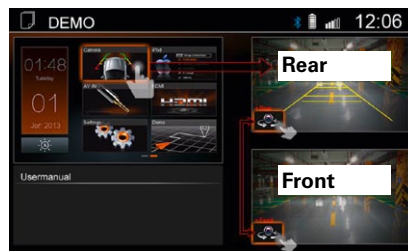

Rückfahrkamera-Anschlüsse

Der X-402 verfügt über 2 Cinch-Eingänge zum Anschluss einer Front und Rear Kamera mit schaltbarer Stromversorgung und Rangier-/Umschaltfunktion.