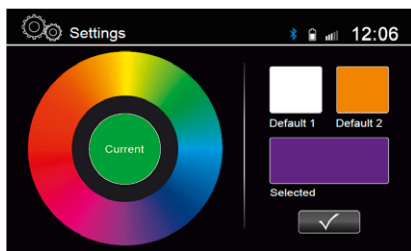

### DAB+ Tuner

Dank seines integrierten DAB+ Tuners mit MOT Slideshow, DL-Text und DAB-DAB Service Following sorgt der X-402 für kristallklaren Digitalradioempfang.

### RDS UKW Radio

Der integrierte analoge RDS UKW Tuner verfügt über einen Software-DSP für klaren, rauschfreien Radioempfang mit Anzeige von RDS Text.

### Variable Beleuchtungsfarbe

Die Tastenbeleuchtung lässt sich beim X-402 farblich variabel einstellen und somit optimal an die Nacht-Beleuchtungsfarbe verschiedener Cockpits anpassen.