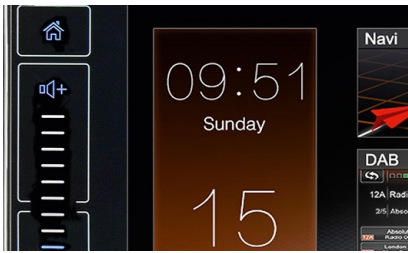

Kapazitives TFT LCD Display

Der X-402 hat einen kapazitiven 6,2"/15,7 cm Touchscreen, bei dem die Hauptbedientasten VOLUME, HOME und HDMI als Touchsensor-Elemente ausgeführt sind.