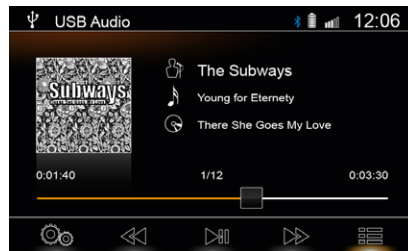

Audio/Videowiedergabe

CD/DVD-Laufwerk, zwei Rear USB-Ports, Made for iPod/iPhone, HDMI-Eingang – der X-402 ist für die aktuellsten A/V-Formate bestens gerüstet.