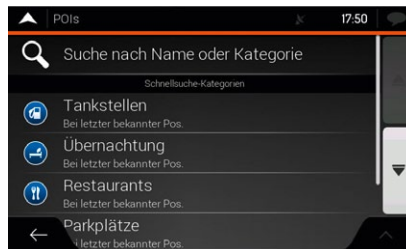

Mehr als 6,5 Millionen Premium P.O.I.