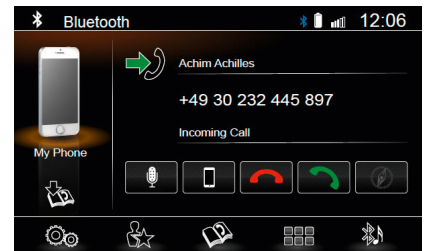

Bluetooth Freisprecheinrichtung

Die Bluetooth Freisprecheinrichtung mit internem Mikrofon synchronisiert automatisch, die speicherresidenten Telefonbucheinträge stehen sofort zur Verfügung.